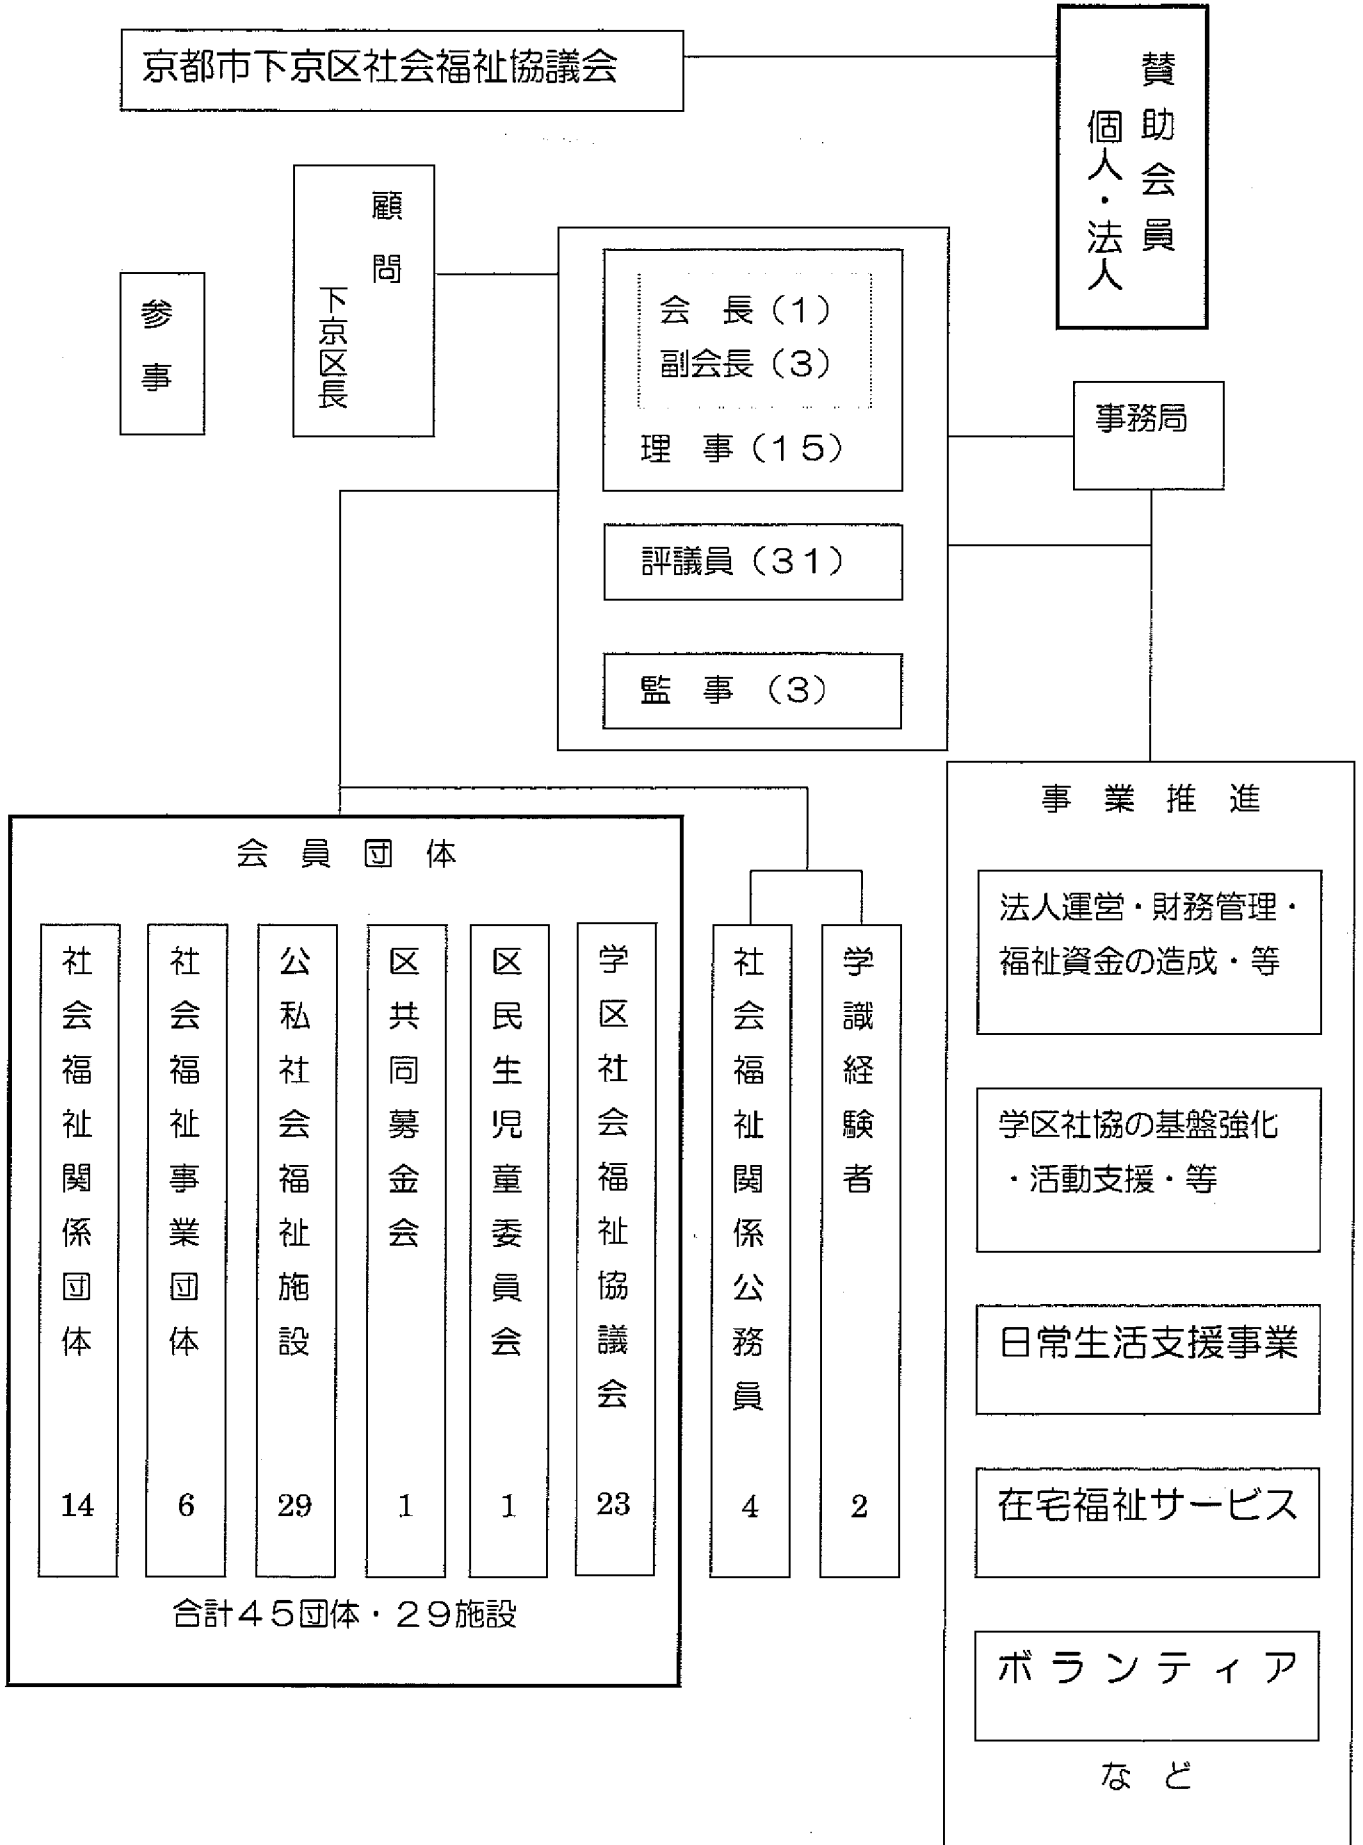

京都市下京区社会福祉協議会の組織

会員団体一覧

【学区社会福祉協議会】

- ◇ 郁文社会福祉協議会
- ◇ 豊園社会福祉協議会
- ◇ 淳風社会福祉協議会
- ◇ 有隣社会福祉協議会
- ◇ 稚松社会福祉協議会
- ◇ 皆山社会福祉協議会
- ◇ 光徳社会福祉協議会
- ◇ 崇仁社会福祉協議会
- ◇ 格致社会福祉協議会
- ◇ 開智社会福祉協議会
- ◇ 醒泉社会福祉協議会
- ◇ 植柳社会福祉協議会
- ◇ 菊浜社会福祉協議会
- ◇ 梅逕社会福祉協議会
- ◇ 七条社会福祉協議会
- ◇ 西大路社会福祉協議会
- ◇ 成徳社会福祉協議会
- ◇ 永松社会福祉協議会
- ◇ 修徳社会福祉協議会
- ◇ 尚徳社会福祉協議会
- ◇ 安寧社会福祉協議会
- ◇ 大内社会福祉協議会
- ◇ 七条第三社会福祉協議会